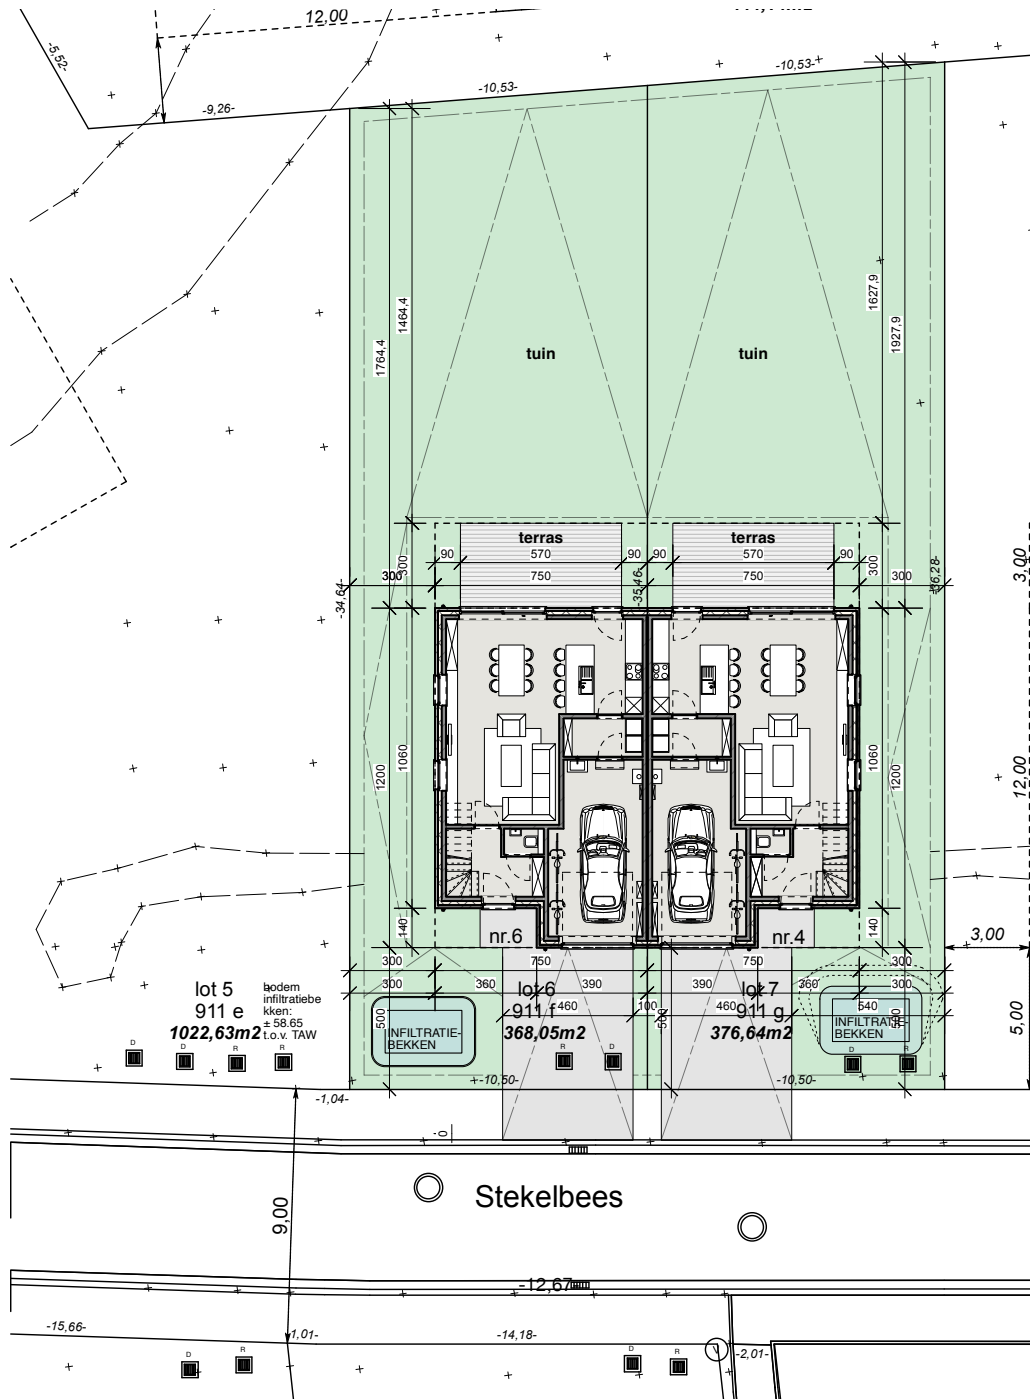

HECTAAR

**ROOSDAAL
STEKELBEES
LOT 07**

INPLANTINGSPLAN

nieuwe toestand
schaal 1 / 200